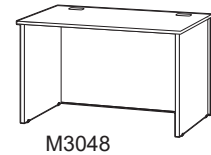

## 2022 Price List

**3000 SERIES**

PAGE 1

Model #	Description	Product Size (W x D x H)	Ship Wt (lbs)	Suggested Retail
M3036	30" x 36" Desk Shell	36 x 30 x 28 <sup>1</sup> / <sub>2</sub>	98	\$ 792.00
M3048	30" x 48" Desk Shell	48 x 30 x 28 <sup>1</sup> / <sub>2</sub>	111	960.00
M3060	30" x 60" Desk Shell	60 x 30 x 28 <sup>1</sup> / <sub>2</sub>	130	1,001.00
M3072	30" x 72" Desk Shell	72 x 30 x 28 <sup>1</sup> / <sub>2</sub>	147	1,165.00
M4848	Corner Workstation	48 x 48 x 28 <sup>1</sup> / <sub>2</sub>	125	1,501.00
M3030	Corner Connector	30 x 30 x 28 <sup>1</sup> / <sub>2</sub>	65	721.00
MPN30	Leg-Under Peninsula	60 x 30 x 28 <sup>1</sup> / <sub>2</sub>	72	1,028.00
MPNF72	Freestanding Peninsula - 30" x 72"	72 x 30 x 28 <sup>1</sup> / <sub>2</sub>	107	1,184.00

M3048

**2400 SERIES**

M2436	24" x 36" Desk Shell	36 x 23 <sup>3</sup> / <sub>4</sub> x 28 <sup>1</sup> / <sub>2</sub>	80	\$ 694.00
M2448	24" x 48" Desk Shell	48 x 23 <sup>3</sup> / <sub>4</sub> x 28 <sup>1</sup> / <sub>2</sub>	94	809.00
M2460	24" x 60" Desk Shell	60 x 23 <sup>3</sup> / <sub>4</sub> x 28 <sup>1</sup> / <sub>2</sub>	113	841.00
M2472	24" x 72" Desk Shell	72 x 23 <sup>3</sup> / <sub>4</sub> x 28 <sup>1</sup> / <sub>2</sub>	130	1,022.00
M4242	Corner Workstation	42 x 42 x 28 <sup>1</sup> / <sub>2</sub>	115	1,395.00
M2424	Corner Connector	23 <sup>3</sup> / <sub>4</sub> x 23 <sup>3</sup> / <sub>4</sub> x 28 <sup>1</sup> / <sub>2</sub>	48	660.00
MPN24	Leg-Under Peninsula	60 x 23 <sup>3</sup> / <sub>4</sub> x 28 <sup>1</sup> / <sub>2</sub>	45	970.00
MEC72L	Extended Corner - Left	72 x 42 x 28 <sup>1</sup> / <sub>2</sub>	158	1,521.00
MEC72R	Extended Corner - Right	72 x 42 x 28 <sup>1</sup> / <sub>2</sub>	158	1,521.00
MB2430	24" x 30" Bridge	31 x 23 <sup>3</sup> / <sub>4</sub> x 28 <sup>1</sup> / <sub>2</sub>	46	570.00
MB2436	24" x 36" Bridge	37 x 23 <sup>3</sup> / <sub>4</sub> x 28 <sup>1</sup> / <sub>2</sub>	56	630.00